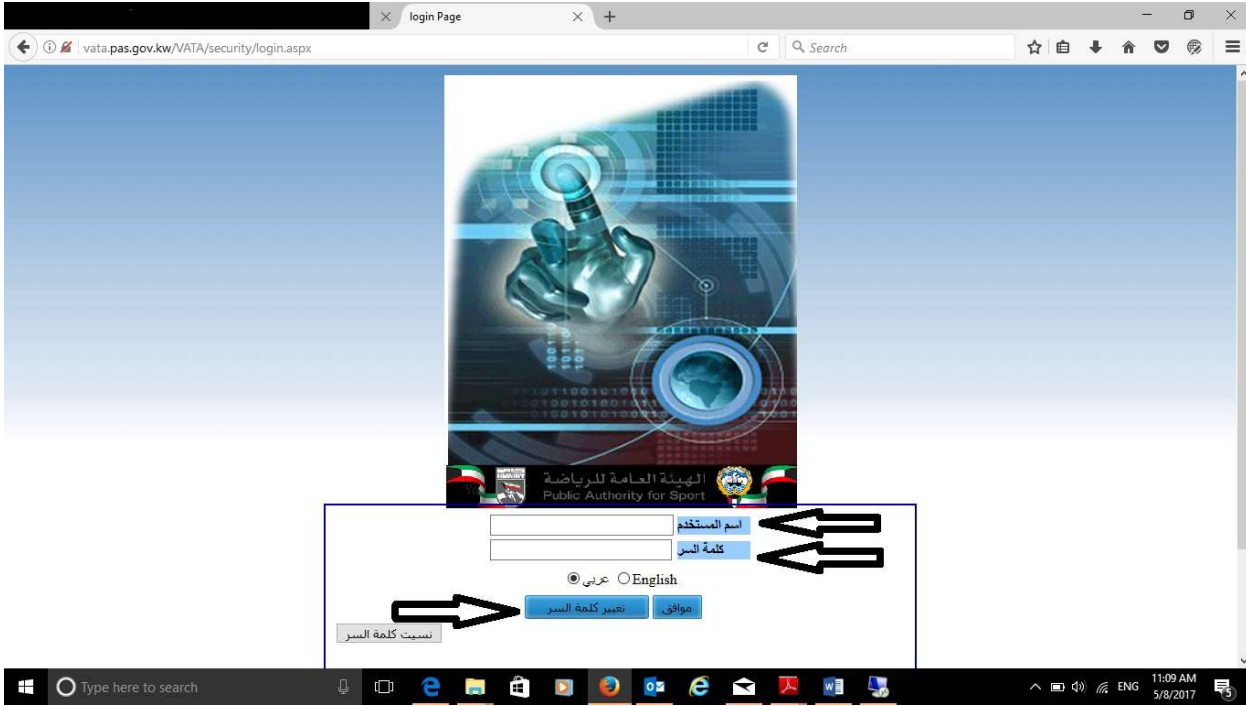

طريقة استخدام نظام الحضور والانصراف الجديد

1- للدخول علي الموقع يمكنك كتابة <http://vata.pas.gov.kw> أو علي سطح المكتب الخاص بكل الموظفين

- 2- اسم المستخدم و كلمة المرور هي نفس رقم البصمة الخاصة بالموظف.
- 3- بعد إدخال اسم المستخدم (رقم البصمة) وكلمة السر (رقم البصمة) يتم الضغط علي تغيير كلمة السر.(حرصا علي المعلومات الشخصية للموظف).

4- الشاشة الرئيسية للبرنامج يظهر اسم الموظف والقسم وقت الدخول و وقت الخروج وساعات التأخير والغياب و عدد الأذونات

The screenshot shows the main page of the Time Attendance System (TAS) web application. The page is in Arabic and displays the following information: